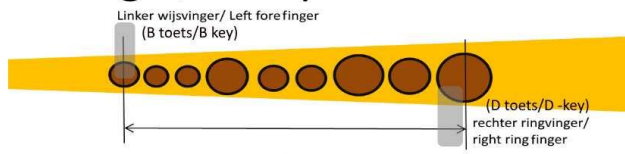

High / Low pitch checklist

Instrument	Normaal Normal	Twijfelachtig Questionable
Soprano	207 +/- 2mm	<200mm
Alto sax.	307 +/- 2mm	<300mm
Tenor sax.	397 +/- 3mm	<390mm
Bari. sax.	597 +/- 3mm	<585mm
clarinet	160 +/- 2mm	<155mm
bass clar.	330 +/- 3mm	<320mm